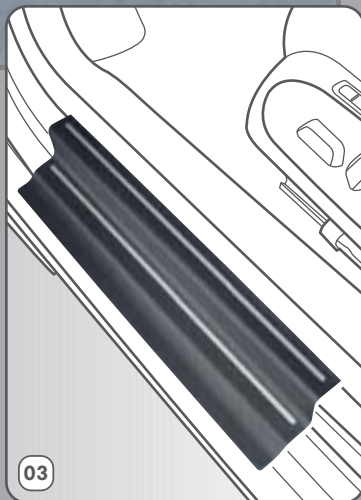

Safety & Protection

Touareg shown

01 Car Covers

Sedan 1CO 061 206 H
Convertible 1CO 061 207 H

02 Cable/Lock Set ZVW 400 110

03 Doorsill Scuff Strip* (set of two) 1CO 071 300 A

04 Front-end Covers* ZVW 193 023