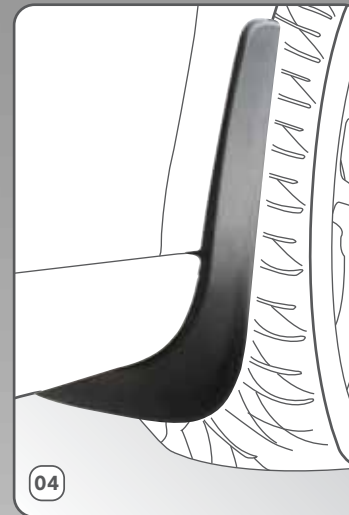

Exterior

01 Sunroof Air Deflector*
3C0 072 192 U

02 Polished License Plate Frames
Slimline ZVW 355 001
Volkswagen ZVW 355 006
Passat ZVW 355 010
Passat 4MOTION ZVW 355 014

03 Chrome Mirror Caps (set of two)
1KM 072 530 1ZL

04 Splash Guards (set of two)
Passat Front 3C0 075 111
Passat Rear 3C0 075 101
Eos Front 1Q0 075 111
Eos Rear 1Q0 075 101

05 Chrome-look Rear Accent Strip*
Passat Sedan 3C5 071 360
Eos 1Q0 071 360