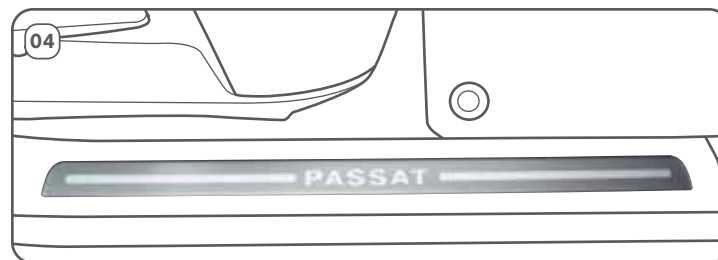

Eos ZVW 193 025
Passat ZVW 193 118

03 StormShield™ Car Covers

Eos 1Q0 061 205 H
Passat Sedan 3C5 061 205 H

Jetta shown

03

Touareg shown

04 Doorsill Scuff Strips* (set of four)

Passat 3C0 071 305
Eos (not shown) 1Q0 071 310