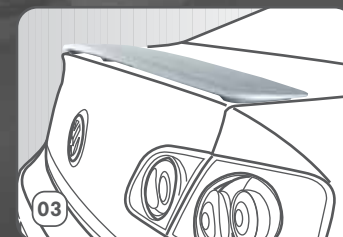

03

01 Azuro 17x7.5 Wheels*
3C0 071 497 666

02 Lip Spoiler* Available painted.
Sedan 3C5 071 640 GRU

03 Stanchion Spoiler*
Sedan 3C0 071 640 GRU

*Available at dealership only