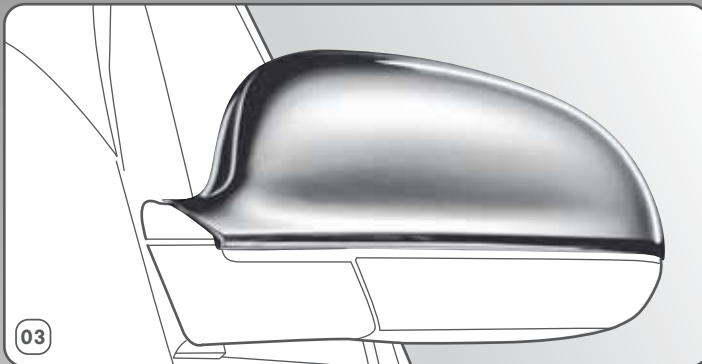

Exterior

01 Sunroof Air Deflector*
3C0 072 192 U

02 Polished License Plate Frames
Slimline ZVW 355 001
Volkswagen ZVW 355 006
Passat ZVW 355 010
Passat 4MOTION ZVW 355 014

03 Chrome Mirror Caps (set of two)
1KM 072 530 1ZL

04 Splash Guards (set of two)
Passat Front 3C0 075 111
Passat Rear 3C0 075 101
Eos Front 1Q0 075 111
Eos Rear 1Q0 075 101

05 Chrome-look Rear Accent Strip*
Passat Sedan 3C5 071 360
Eos 1Q0 071 360