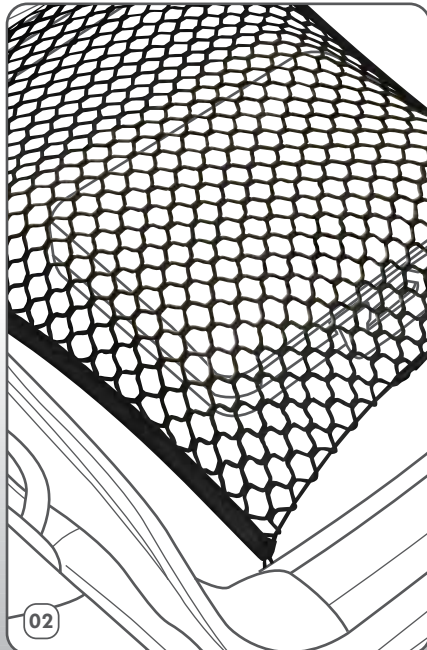

04 Metal Pedal Caps*

Automatic 1K1 064 205
Manual 1K1 064 200

vwdesigns.vw.com
1.800.476.2975

01 Cargo Liner

Passat Sedan 3C5 061 180
Passat Wagon 3C9 061 180
Eos 1Q0 061 180

02 Cargo Net

Passat Sedan 3C5 065 110
Passat Wagon 3C9 065 110