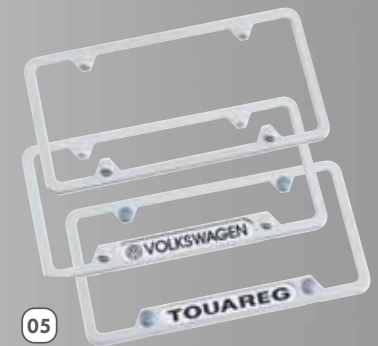

05 Polished License Plate Frames
Slimline ZVW 355 001
Volkswagen ZVW 355 006
Touareg ZVW 355 016

02

03

04

05

vwdesigns.vw.com
1.800.476.2975

Safety & Protection

01 Car Duster ZVW 911 001