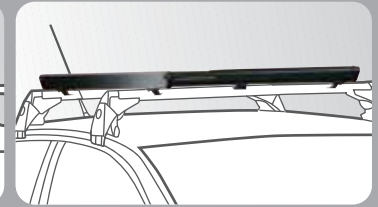

Hitch-mount Bike Holder* 7L0 071 105 U

Luggage Platform* 00H 071 130

Soft Luggage Carrier** ZVW 193 800

Surfboard Holder 445 071 127

Cargo Holder* 191 071 130 F

Kayak Rack 1K0 071 127

Ski & Snowboard Rack 3B0 071 129 UA