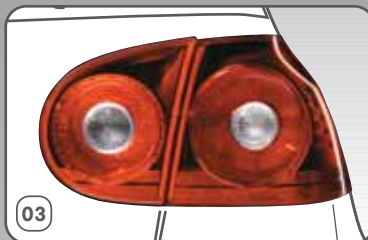

Exterior

01 Sunroof Air Deflector*

1KM 072 192 U

02 Chrome Mirror Caps (set of two)

1KM 072 530 1ZL

03 Darkened Taillight Lenses

(except R32) 1KO 052 200 N

04 Polished License Plate Frames

Slimline ZVW 355 001

Limited-edition fast GTI ZVW 355 025 F

GTI ZVW 355 012

Volkswagen ZVW 355 006

05 Splash Guards (set of two)

Rabbit Front 1KO 075 111

Rabbit Rear 1KO 075 101

GTI Front 1KO 075 115

GTI Rear 1KO 075 105

06 Chrome-look Hatch Appliqué

1KO 071 360