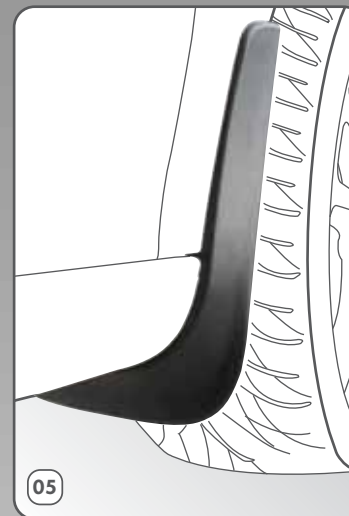

Exterior

01 Sunroof Air Deflector*

1KM 072 192 U

02 Chrome Mirror Caps (set of two)

1KM 072 530 1ZL

03 Darkened Taillight Lenses

(except R32) 1KO 052 200 N

04 Polished License Plate Frames

Slimline ZVW 355 001

Limited-edition fast GTI ZVW 355 025 F

GTI ZVW 355 012

Volkswagen ZVW 355 006

05 Splash Guards (set of two)

Rabbit Front 1KO 075 111

Rabbit Rear 1KO 075 101

GTI Front 1KO 075 115

GTI Rear 1KO 075 105

06 Chrome-look Hatch Appliqué

1KO 071 360