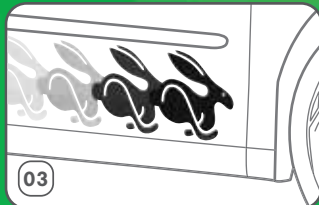

Rear Valance 1K0 071 610 UB 9AX

01

02

02 Karthoum 18x8 Wheels*

Silver 1K0 071 498 1ZL

Smoked Silver 1K0 071 498 V7U

03

04