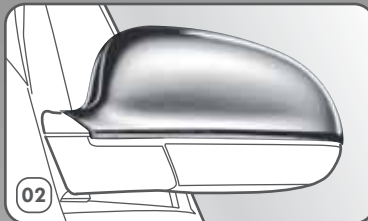

Exterior

01 Sunroof Air Deflector*

1KM 072 192 U

02 Chrome Mirror Caps (set of two)

1KM 072 530 1ZL

03 Darkened Taillight Lenses

(except R32) 1KO 052 200 N

04 Polished License Plate Frames

Slimline ZVW 355 001

Limited-edition fast GTI ZVW 355 025 F

GTI ZVW 355 012

Volkswagen ZVW 355 006

05 Splash Guards (set of two)

Rabbit Front 1KO 075 111

Rabbit Rear 1KO 075 101

GTI Front 1KO 075 115

GTI Rear 1KO 075 105

06 Chrome-look Hatch Appliqué

1KO 071 360